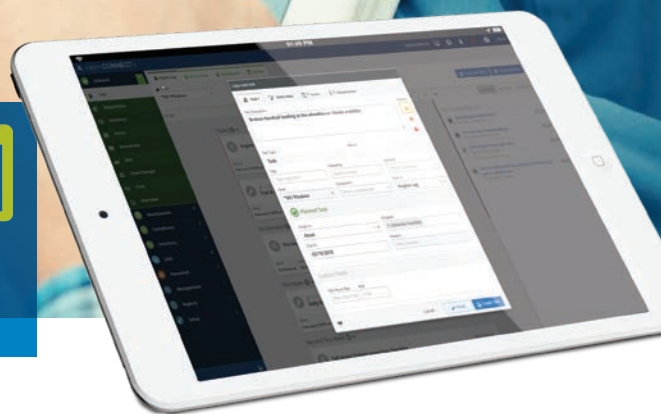

# Conoce Tareas

Atribuye tareas que necesitan ser hechas a las embarcaciones, a los departamentos o miembros individuales de la tripulación sea por una razón en particular o en respuesta a un fallo del sistema.

- Atribuye tareas a personas en tus activos o en la costa
- Configura notificaciones automáticas por correo electrónico para alertar a las personas cuando se les asigna un trabajo
- Visualiza la pantalla para rastrear fácilmente el estado y las fechas de conclusión de las tareas
- Adjunta imágenes y documentos para que tu tripulación pueda acceder
- Informa de las tareas para asegurarte de que se completen a tiempo