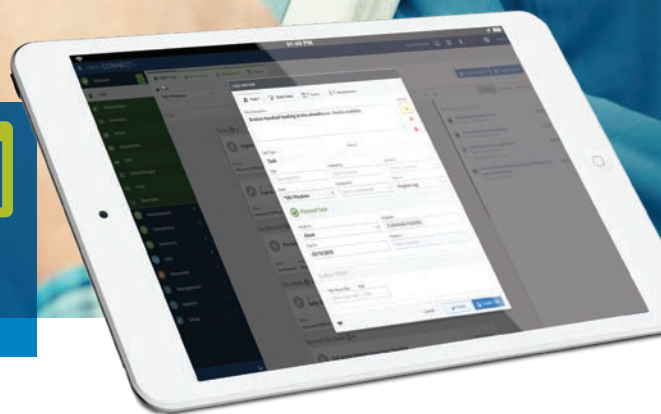

Helm CONNECT: Manutenção

Conheça Tarefas

Atribua tarefas que precisam ser realizadas a membros da tripulação, a departamentos ou ativos, seja por um motivo particular ou em resposta a uma falha no sistema.

- Atribua tarefas a uma pessoa a bordo ou em terra
- Configure notificações automáticas por email para alertar as pessoas quando forem atribuídas para um trabalho
- Visualize painéis para acompanhar o status e as datas de conclusão das tarefas
- Anexe imagens e documentos úteis para sua tripulação
- Gere relatórios das ordens de serviço para garantir que elas estão sendo concluídas a tempo

“Escolhemos o Helm CONNECT porque eles [Helm] facilitaram fazer negócios com eles. Em primeiro lugar, o software de Manutenção e Conformidade é o mais fácil que já vi, e em segundo lugar nós não tivemos que esperar semanas para receber uma cotação deles. Eles foram transparentes e ágeis para responder durante todo o processo.”