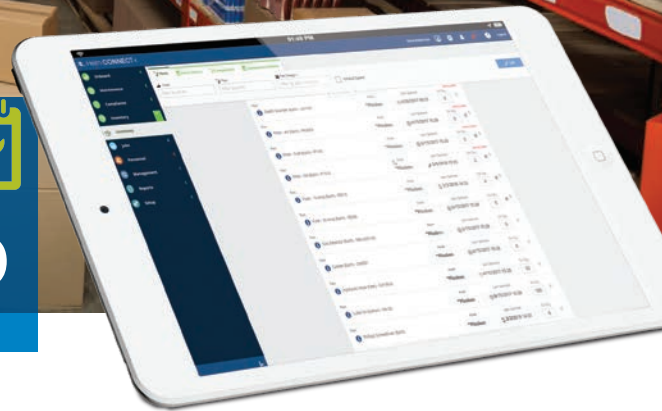

# Conheça Inventário

Rastreie inventários de peças e componentes dos seus ativos, gerencie o uso de peças e simplifique o rastreamento de requisições.

- Gerencie inventários de peças e componentes em almoxarifado e em seus ativos
- Transfira peças e componentes entre ativos facilmente
- Rastreie o uso de peças por meio de estimativas em tarefas de manutenção
- Simplifique o processo de requisição entre sua tripulação e a costa
- Vincule requisições de peças a tarefas de manutenção