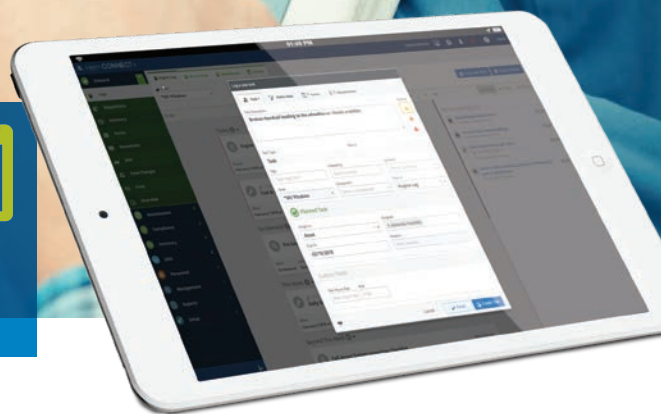

Helm CONNECT: Mantenimiento

Conoce Tareas

Atribuye tareas que necesitan ser hechas a las embarcaciones, a los departamentos o miembros individuales de la tripulación sea por una razón en particular o en respuesta a un fallo del sistema.

- Atribuye tareas a personas en tus activos o en la costa
- Configura notificaciones automáticas por correo electrónico para alertar a las personas cuando se les asigna un trabajo
- Visualiza la pantalla para rastrear fácilmente el estado y las fechas de conclusión de las tareas
- Adjunta imágenes y documentos para que tu tripulación pueda acceder
- Informa de las tareas para asegurarte de que se completen a tiempo

"Nosotros elegimos Helm CONNECT porque ellos [Helm] hacen que sean más fácil los negocios con ellos. En primer lugar, el software Mantenimiento y Conformidad es el más simple que ya he visto, y en segundo lugar no tuvimos que esperar semanas para obtener una cotización de ellos. Ellos fueron transparentes y de rápida respuesta durante todo el proceso."