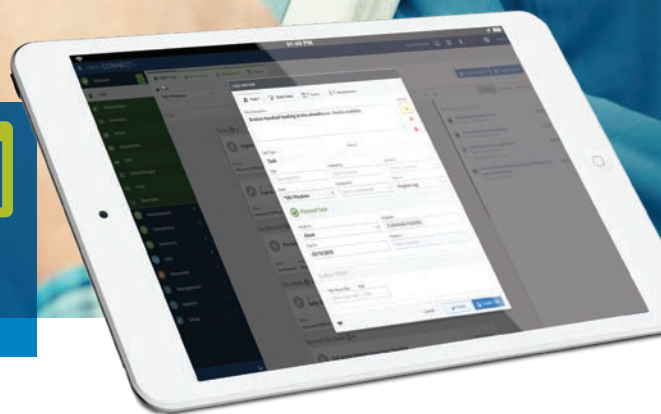

Helm CONNECT: Manutenção

Conheça Tarefas

Atribua tarefas que precisam ser feitas a embarcações, departamentos ou membros individuais da tripulação seja por um motivo particular ou em resposta a uma falha no sistema.

- Atribua tarefas a uma pessoa a bordo de um ativo ou em terra
- Configure notificações automáticas por email para alertar as pessoas quando forem designadas para um trabalho
- Visualize a tela para rastrear facilmente o status e as datas de conclusão das tarefas
- Anexe imagens e documentos úteis para sua tripulação
- Faça relatório das tarefas para garantir que elas estão sendo concluídas a tempo

“Escolhemos o Helm CONNECT porque eles [Helm] tornaram mais fácil fazer negócios com eles. Em primeiro lugar, o software Manutenção e Conformidade é o mais fácil que já vi, e em segundo lugar nós não tivemos que esperar semanas para obter uma cotação de preço deles. Eles foram transparentes e ágeis para responder durante todo o processo.”